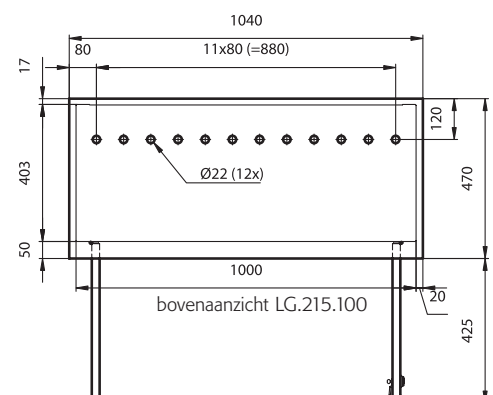

- Afmetingen B x D x H (in mm):
uitwendig: ca. 100 x 400 x 2150
(zonder overstekende dakrand)
inwendig: ca. 995 x 370 x 2070
- Afmetingen dak B x D (in mm):
1040 x 470
- Gewicht: ca. 113 kg.
- Voorzien van waarschuwingssticker.