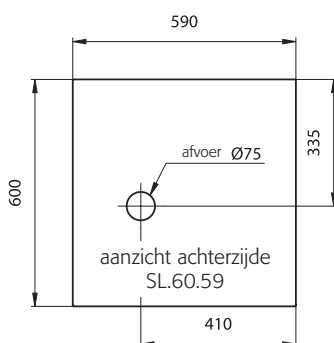

Technische informatie

- Afmetingen B x D x H (mm): uitwendig **ca. 590 x 570 x 600** (totale diepte incl. afzuigkanaal 670 mm) inwendig **ca. 480 x 530 x 560**
- Gewicht kast **ca. 40 kg**
- Afmeting kunststof opvangbak: B x D x H (mm): **ca. 430 x 475 x 80**
- Opvangcapaciteit ca. 15 l
- Belastbaar tot **25 kg** (verdeelde belasting)

NIEUW

RAL 7035

Model SL.60.59-R-2

Bestelnr. 11-1229 A: met sokkel, 2 schuifplateaus incl. opvangbakken

SL.60.59

Logen- en zurenkast met uittrekbare kunststof opvangbakken

Inrichting Nuttige opstelhoogte (mm)

2 schuifplateaus	1 x 280, 1 x 195
1 schuifplateau	1 x 495

Aansluiting ventilatie

Diameter aansluiting	mm	75
Afzuigcapaciteit 10-voudig	m ³ /h	7
Drukverlies	Pa	5

Inrichting naar eigen specificatie:

Model	Materiaal, kleur	Geadv. uitvoering	B x D x H (mm)	Bestelnr.
Logen- en zurenkast, linksdraaiende deur (excl. interieur)	lichtgrijs, RAL 7035		590 x 570 x 600	11-1230 A
Logen- en zurenkast, rechtsdraaiende deur (excl. interieur)	lichtgrijs, RAL 7035		590 x 570 x 600	11-1231 A
Sokkel	geëpoxideerd staal, RAL 7035		Hoogte 30 mm	51-1083 A
Sokkel	geëpoxideerd staal, RAL 7035		Hoogte 65 mm	51-1084 A
1 schuifplateau	met kunststof opvangbak			51-1271 A
2 schuifplateaus	met kunststof opvangbakken			51-1263 A